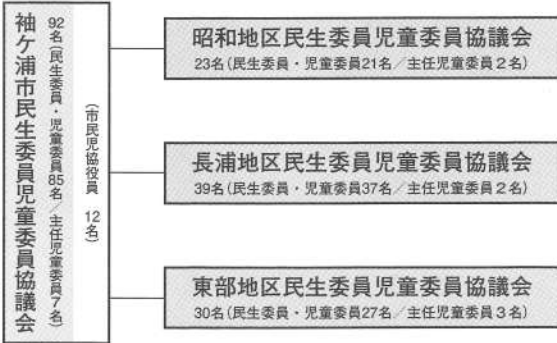

袖ヶ浦市

民生委員・児童委員だより

民生委員制度は、平成29年に100周年を迎えます。

袖ヶ浦市民生委員児童委員協議会組織図

この度、民生委員児童委員協議会会長の重責を仰せつかりました。児童の貧困問題、急速に進む高齢化社会等、地域の連帯の再構築が求められております。もとより微力ではございますが、関係機関・団体と協力して地域社会づくりに貢献して参ります。

また、常に地域住民の立場に立ち、地域福祉向上のため努力して参る所存でございますので、ご指導ご鞭撻を賜りますようお願い申し上げます。