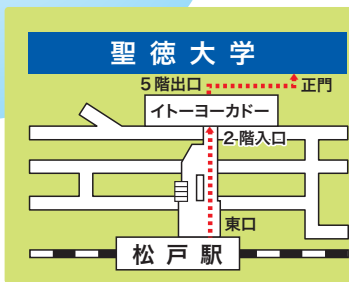

参加費
無料

入退場
自由

服装
自由

無料託児
サービスがあるよ
お問い合わせしてね!

どなたでも
参加できます。
お問い合わせ
下さい。

- 10:30~12:00 事業所向け講座
- 12:00~12:15 参加事業所向けオリエンテーション
- 12:15~13:00 参加施設・事業所ミニプレゼンテーション
- 13:00~13:15 参加者向けオリエンテーション
- 13:15~15:00 就職面談会

会場

聖徳大学・
聖徳大学
短期大学部
3号館

〒271-8555 松戸市岩瀬550

- 松戸駅から徒歩5分
- 松戸駅東口を出てまっすぐ進み、イトーヨーカドー内のエスカレーターを利用して5階へ。
- 5階出口からキャンパスは目の前です。
※イトーヨーカドーの営業時間外は横の階段をご利用下さい。

スタンプラリー

スタンプラリーを
実施します。
グッズを用意して
お待ちしております。

内容

- 各児童福祉施設等の求人内容、職場の説明などを行います。
- 一部自治体も参加します。
自治体から制度の説明などを行います。
- 福祉人材センターにて求職登録の受付、福祉資格等についての相談、情報提供などを行います。