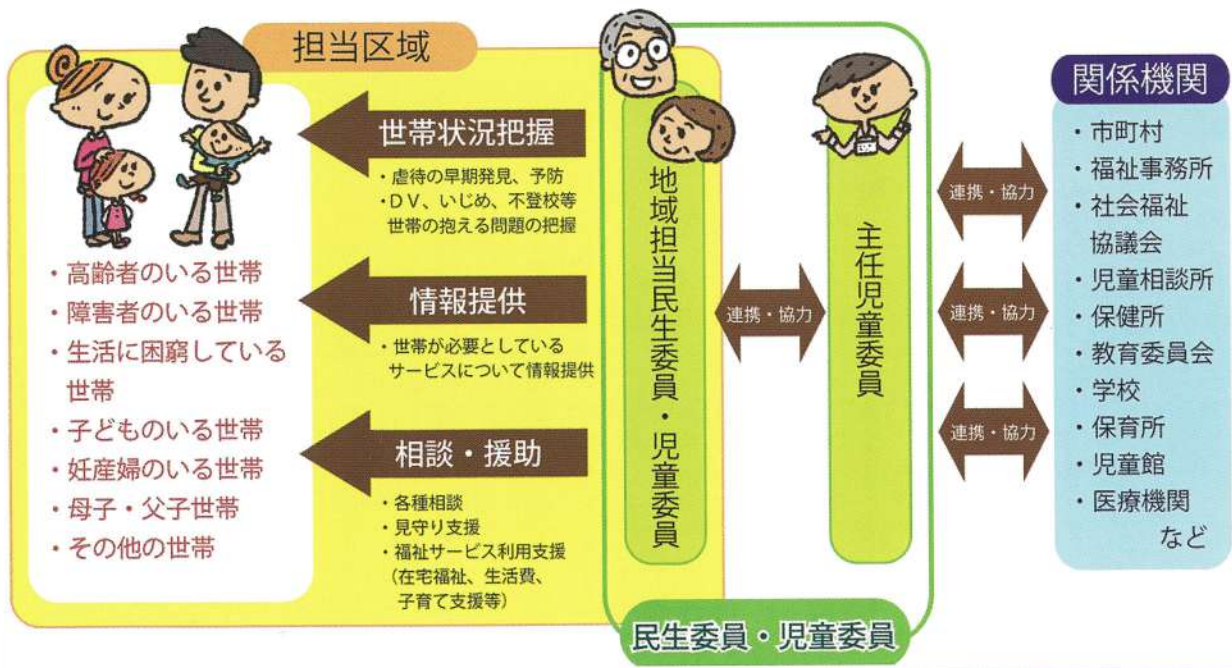

民生委員・児童委員、主任児童委員の活動について