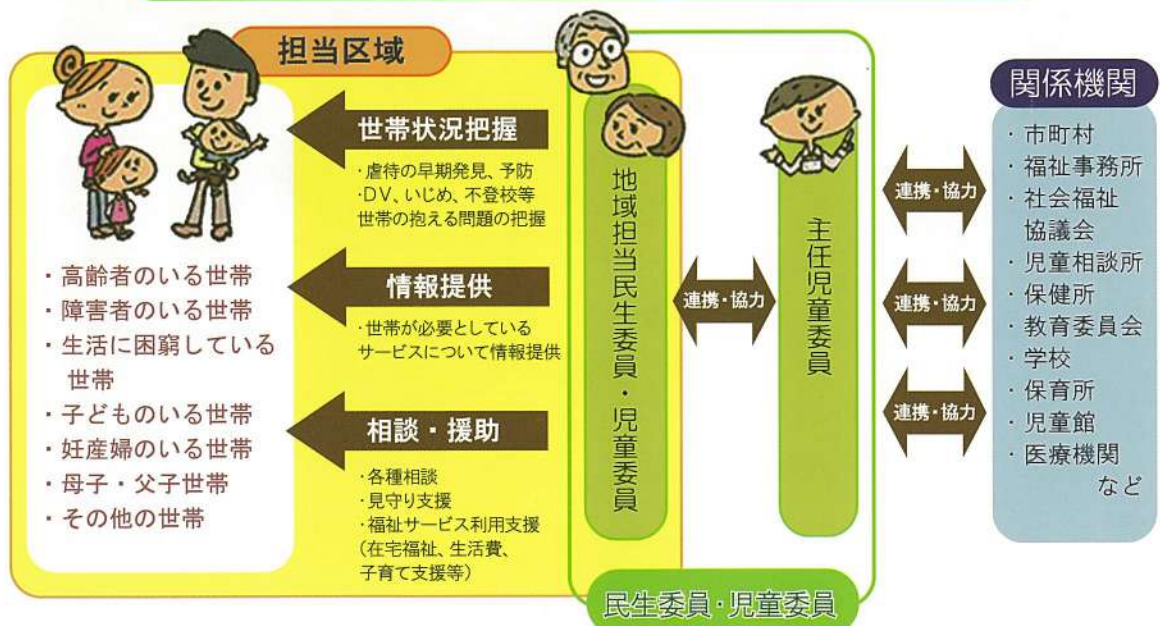

六実地区民生委員の活動

民生委員 児童委員担当地区割図

定例会
(地域情報交換会)

子育てサロン

六実っ子まつり

桜まつり会食会

あなたの街の 28 名の民生委員・児童委員です！

民生委員・児童委員、主任児童委員の活動について

わたしたちの活動は？

あなたの身近な相談相手です！

相談内容に応じて適切な関係機関による支援への「つなぎ役」になります。

次のような**心配**ごと、**悩み**ごとはありませんか？
 妊娠、子育て、学校生活、生活費、一人暮らし、
 健康・医療、介護、福祉サービス等

主任児童委員は子どもや子育てに関することを専門に活動しています

あなたの秘密は、必ず守ります。(わたしたちには守秘義務があります)