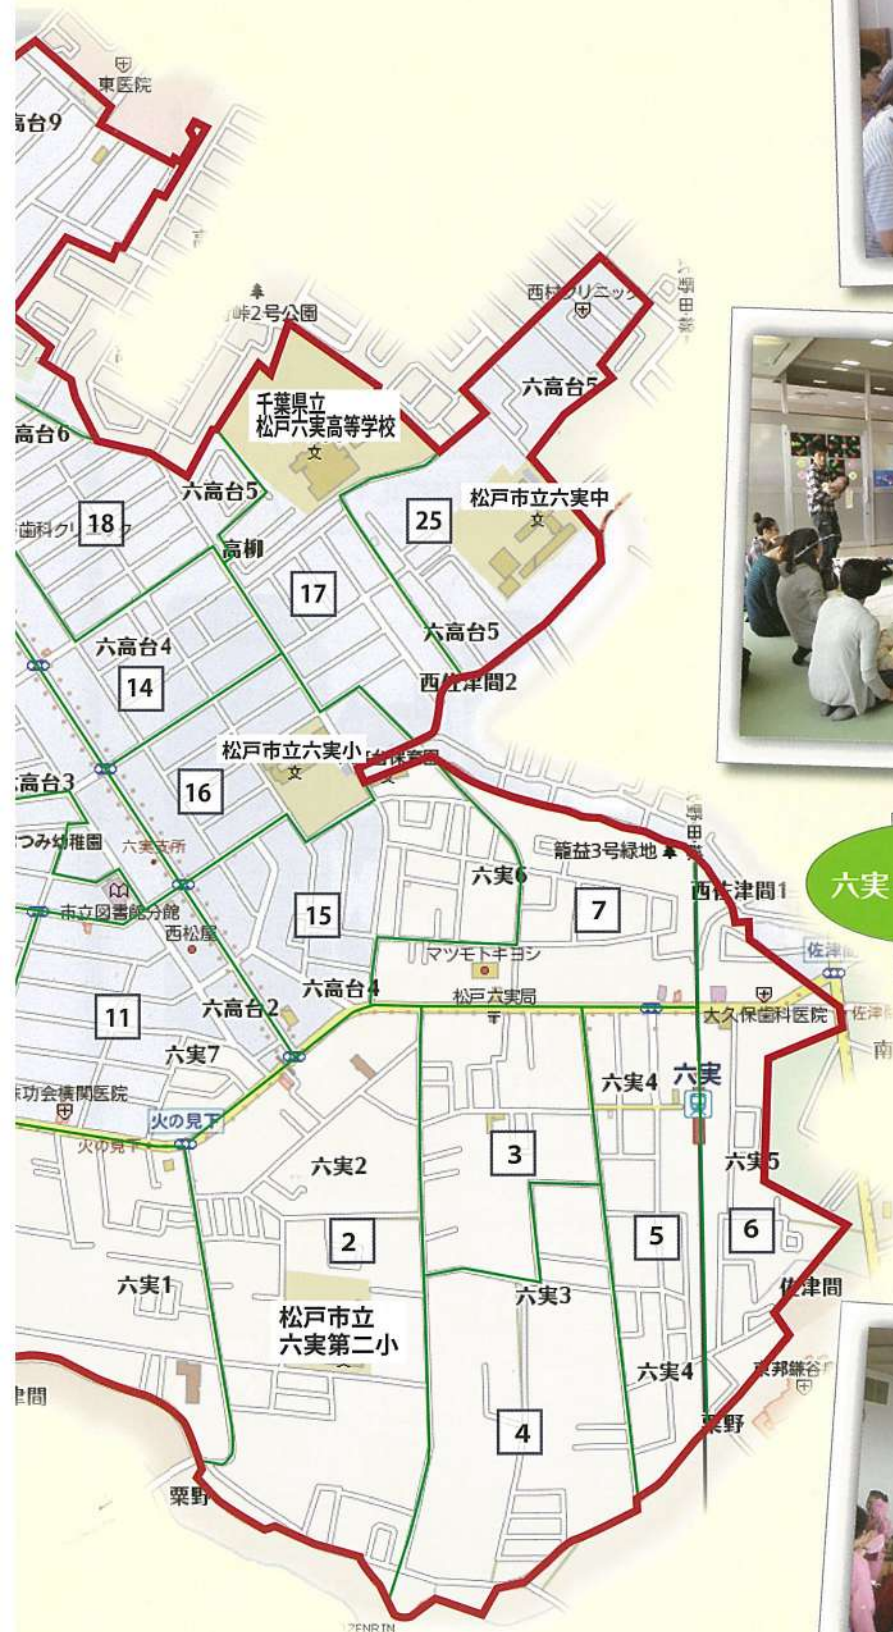

【六実地区】

六実地区民生委員・児童委員名簿

No	氏名	連絡先	担当地区
1			
2			
3			
4			
5			
6			
7			
8			
9			
10			
11			
12			
13			
14			
15			
16			
17			
18			
19			
20			
21			
22			
23			
24			
25			
26			

※名簿のNoは中央の担当地区割図□内番号となります

六実地区民生委員の活動

民生委員 児童委員担当地区割図

定例会
(地域情報交換会)

子育てサロン

六実っ子まつり

桜まつり会食会

あなたの街の 28 名の民生委員・児童委員です！

民生委員・児童委員、主任児童委員の活動について